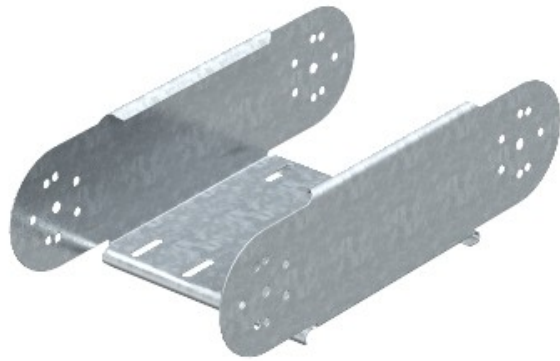

Referencia: RGBEV 150 FS  
Código: 7005709

Elemento articulado curva vertical,  
110x500, Strip-galvanizado, DIN EN  
10147, de acero, St

[Comprar en Electric Automation Network](#)

Ajustable de la curva vertical del elemento, para todas las bandejas de cables de los tipos con una altura lateral de 110 mm.