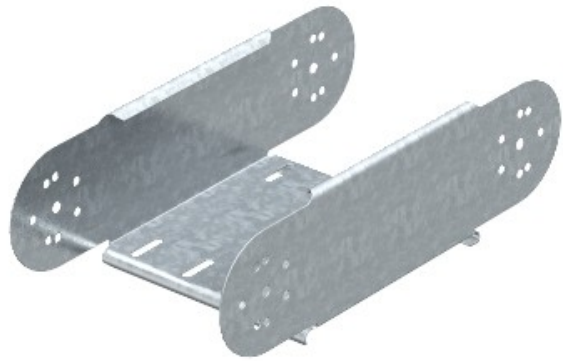

Referencia: RGBEV 120 FS  
Código: 7005644

Elemento articulado curva vertical,  
110x200, Strip-galvanizado, DIN EN  
10147, de acero, St

[Comprar en Electric Automation Network](#)

Ajustable de la curva vertical del elemento, para todas las bandejas de cables de los tipos con una altura lateral de 110 mm.