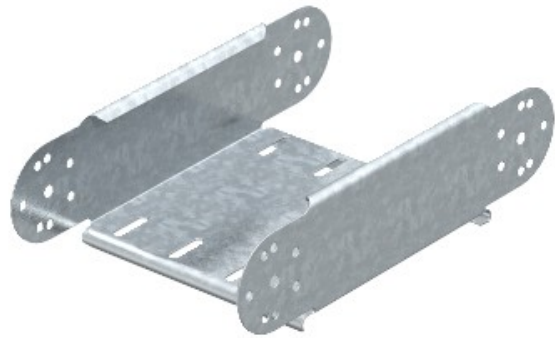

Referencia: RGBEV 830 FS
Código: 7005504

Elemento articulado curva vertical,
85x300, Strip-galvanizado, DIN EN
10147, de acero, St

[Comprar en Electric Automation Network](#)

Ajustable de la curva vertical del elemento, para todas las bandejas de cables de los tipos con una altura lateral de 85 mm.