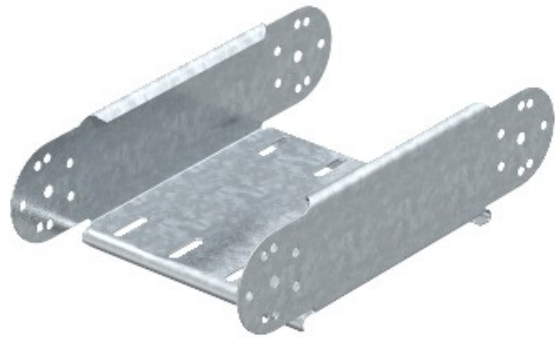

Electric Automation
Automation specialists

Referencia: RGBEV 810 FS
Código: 7005466

Elemento articulado curva vertical,
85x100, Strip-galvanizado, DIN EN
10147, de acero, St

[Comprar en Electric Automation Network](#)

Ajustable de la curva vertical del elemento, para todas las bandejas de cables de los tipos con una altura lateral de 85 mm.