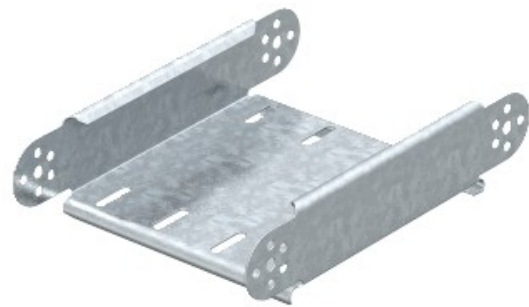

Electric Automation
Automation specialists

Referencia: RGBEV 660 FS
Código: 7005423

Elemento para curva articulada, vertical,
60x600, galvanizado en banda, DIN EN
10147, Acero, St

[Comprar en Electric Automation Network](#)

RGV 60 conectores ajustables deben pedirse por separado y en la cantidad apropiada.