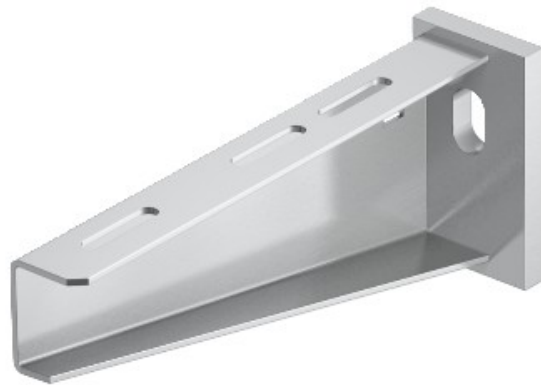

Electric Automation
Automation specialists

Referencia: AW 55 51 VA4301
Código: 6443075

Escuadra de pared/perfil, c/cabeza de perfil para soldar, B510mm, barnizado, Acero inoxidable 1.4301, VA, 1.4301

[Comprar en Electric Automation Network](#)

Pesado-deber de la pared y el soporte de apoyo de soldadura placa de cabeza.