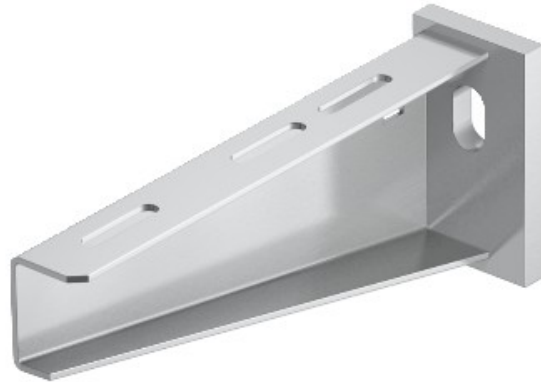

Electric Automation
Automation specialists

Referencia: AW 55 41 VA4301
Código: 6443071

Escuadra de pared/perfil, c/cabeza de perfil para soldar, B410mm, barnizado, Acero inoxidable 1.4301, VA, 1.4301

[Comprar en Electric Automation Network](#)

Pesado-deber de la pared y el soporte de apoyo de soldadura placa de cabeza.