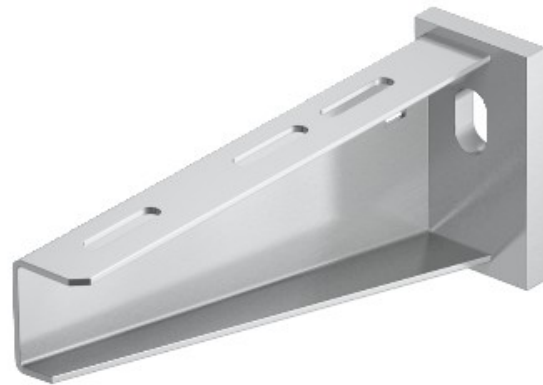

Electric Automation
Automation specialists

Referencia: AW 55 31 VA4301
Código: 6443067

Escuadra de pared/perfil, c/cabeza de perfil para soldar, B310mm, barnizado, Acero inoxidable 1.4301, VA, 1.4301

[Comprar en Electric Automation Network](#)

Pesado-deber de la pared y el soporte de apoyo de soldadura placa de cabeza.