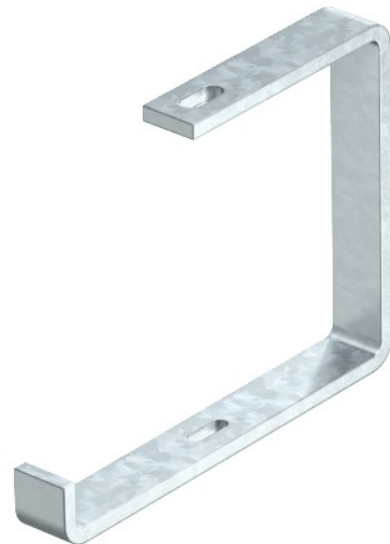

**Electric Automation**  
Automation specialists

Referencia: AHB 300 FT  
Código: 6363938

Soporte para colgar, acero plano,  
B300mm, galvanizado en caliente por  
inmersión, DIN EN ISO 1461, Acero, St

[Comprar en Electric Automation Network](#)

Soporte de techo para cable de sistemas de apoyo.