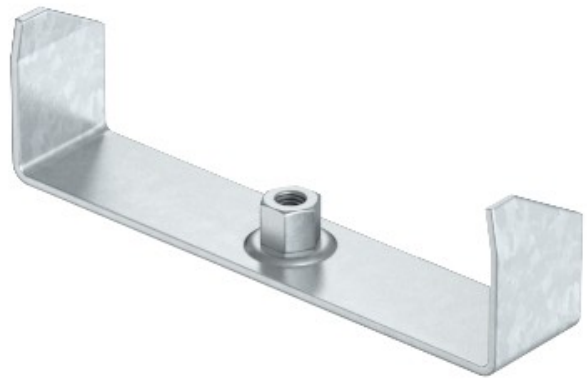

**Electric Automation**  
Automation specialists

Referencia: MAH 60 150 FT  
Código: 6358756

Suspensión central, para bandeja portacables, B150mm, galvanizado en caliente por inmersión, DIN EN ISO 1461, Acero, St

[Comprar en Electric Automation Network](#)

Suspensión Central para las bandejas de cable con copos de carril lateral de lado la altura de 60 mm.