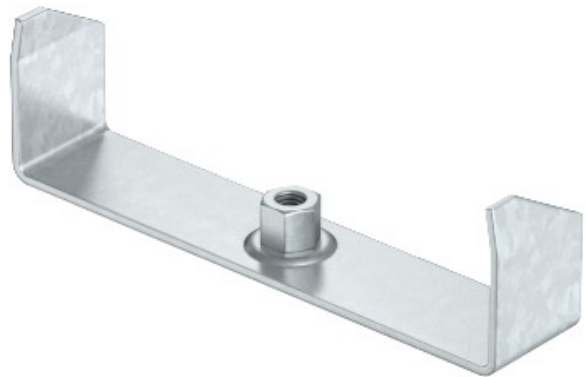

**Electric Automation**  
Automation specialists

Referencia: MAH 60 100 FT  
Código: 6358752

Suspensión central, para bandeja portacables, B100mm, galvanizado en caliente por inmersión, DIN EN ISO 1461, Acero, St

[Comprar en Electric Automation Network](#)

Suspensión Central para las bandejas de cable con copos de carril lateral de lado la altura de 60 mm.