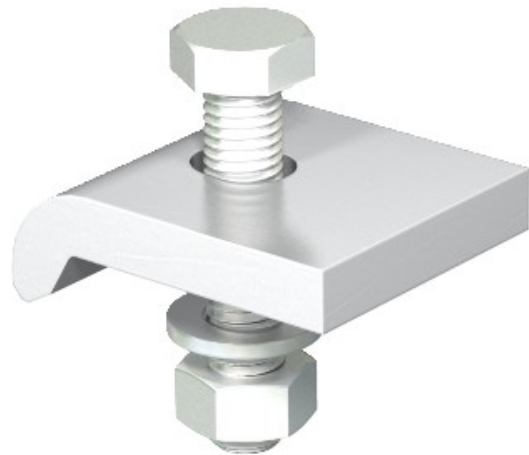

**Electric Automation**  
Automation specialists

Referencia: KWS 25 VA4301  
Código: 6355447

Clamping profile with hexagon screw, h  
= 25 mm, 60x50, Stainless steel, grade  
304, VA, 1.4301

[Comprar en Electric Automation Network](#)

De sujeción ángulo, con tornillo hexagonal, tipo de KWS, para la fijación de las construcciones a la viga de acero bridas.