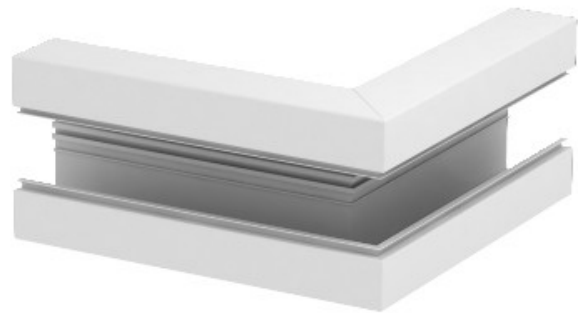

**Electric Automation**  
Automation specialists

Referencia: GA-SA70170EL  
Código: 6279113

Esquina exterior simétrica, 70x170mm,  
anodizado, aluminio, Alu

[Comprar en Electric Automation Network](#)

Esquina externa adecuada para dirigir el montaje en la pared.