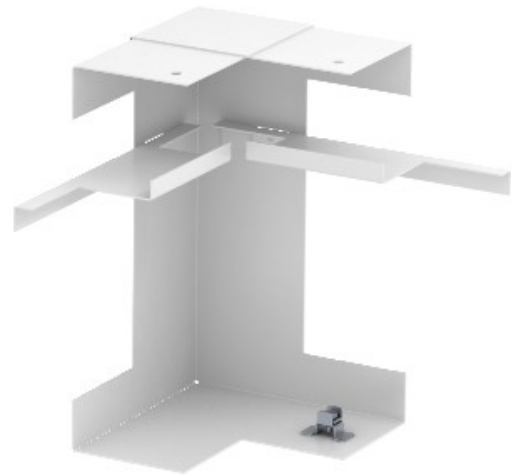

Electric Automation
Automation specialists

Referencia: GS-DI70210RW
Código: 6278440

esquina interna simple, simétrica,
70x210mm, Blanco puro, 9010, Acero,
St

[Comprar en Electric Automation Network](#)

Esquina interna para la instalación directa en GS instalación de un dispositivo de enlace.