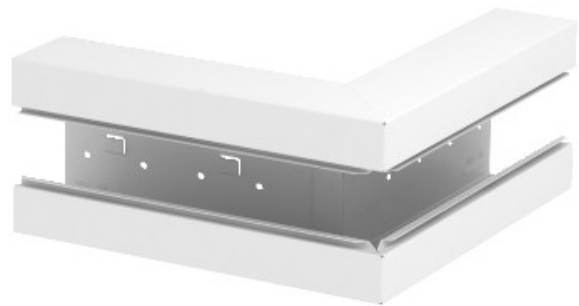

Electric Automation
Automation specialists

Referencia: GS-SA90170RW
Código: 6277710

Esquina exterior simétrica, 90x170mm,
Blanco puro, 9010, Acero, St

[Comprar en Electric Automation Network](#)

Esquina externa adecuada para dirigir el montaje en la pared.