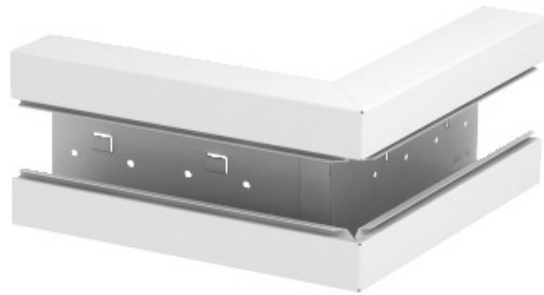

**Electric Automation**  
Automation specialists

Referencia: GS-SA70170RW  
Código: 6277610

Ángulo exterior, simétrico, 70x170mm,  
blanco puro, 9010, Acero, St

[Comprar en Electric Automation Network](#)

Esquina externa adecuada para dirigir el montaje en la pared.