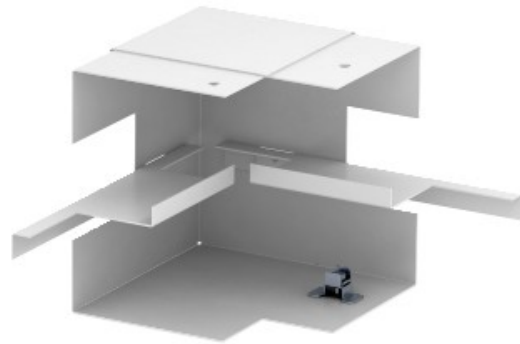

Electric Automation
Automation specialists

Referencia: GS-SI90130RW
Código: 6277340

esquina interna simple, simétrica,
90x130mm, Blanco puro, 9010, Acero,
St

[Comprar en Electric Automation Network](#)

Esquina interna para la instalación directa en GS instalación de un dispositivo de enlace.