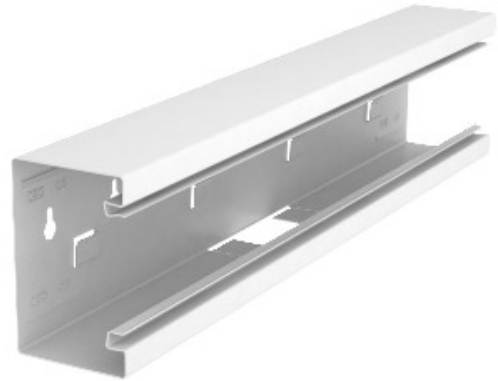

**Electric Automation**  
Automation specialists

Referencia: GS-ST70110RW  
Código: 6277060

Pieza en T simétrica, 70x110mm, Blanco  
puro, 9010, Acero, St

[Comprar en Electric Automation Network](#)

T pieza adecuada para dirigir el montaje en la pared.