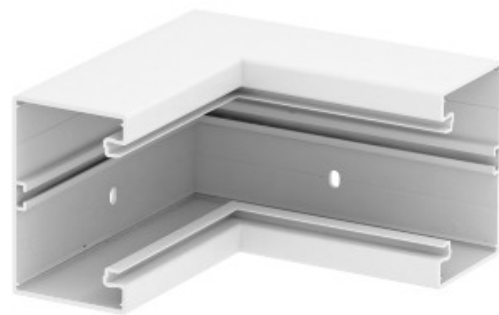

Electric Automation
Automation specialists

Referencia: GK-I70110RW
Código: 6274340

Ángulo interior, 70x110mm, blanco
puro, 9010, Cloruro de polivinilo, PVC

[Comprar en Electric Automation Network](#)

Interna de la esquina para cambiar la dirección de la GK de instalación de los dispositivos de enlace.