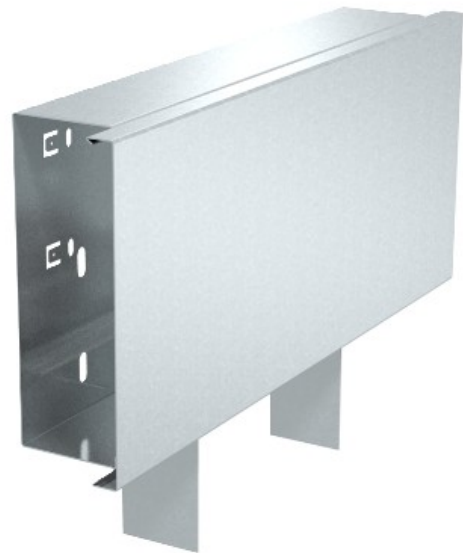

**Electric Automation**  
Automation specialists

Referencia: LKM T60150FS  
Código: 6248217

Derivación en T, con tapa, 60x150mm,  
galvanizado en banda, DIN EN 10147,  
Acero, St

[Comprar en Electric Automation Network](#)

T pieza, incluyendo la cubierta, para cambiar la dirección de la LKM trunking.