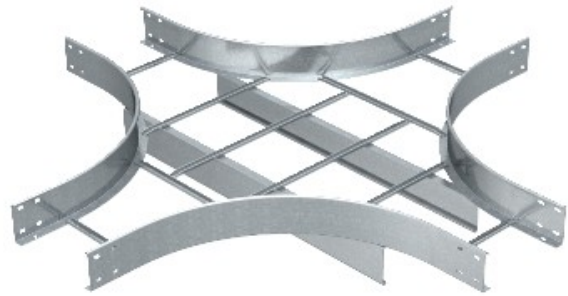

Referencia: LK 116 VS FT
Código: 6219667

Cruce, p/ band.esc. con peldaño VS,
110x600, galvanizado en caliente por
inmersión, DIN EN ISO 1461, Acero, St

[Comprar en Electric Automation Network](#)

Los conectores deben ser ordenados por separado y en la cantidad apropiada.