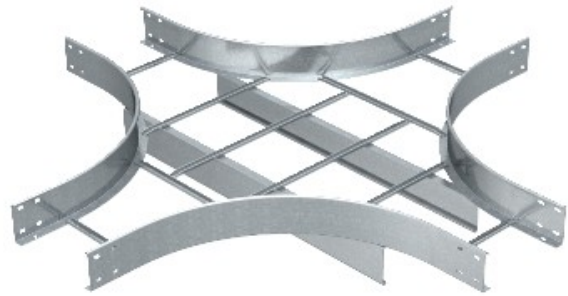

Referencia: LK 115 VS FT
Código: 6219659

Cruce, p/ band.esc. con peldaño VS,
110x500, galvanizado en caliente por
inmersión, DIN EN ISO 1461, Acero, St

[Comprar en Electric Automation Network](#)

Los conectores deben ser ordenados por separado y en la cantidad apropiada.