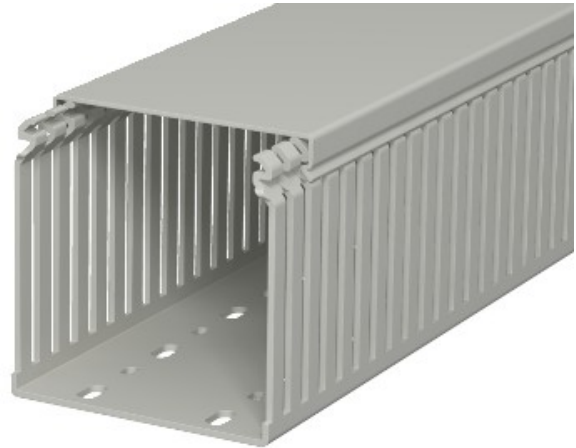

**Electric Automation**  
Automation specialists

Referencia: LKV 100100

Código: 6178341

Canal de Cuadro, 100x100x2000, gris  
piedra, 7030, Cloruro de polivinilo, PVC

[Comprar en Electric Automation Network](#)

Cableado troncal incluyendo la cubierta y la base de la perforación a la norma DIN EN 50085-2-3.