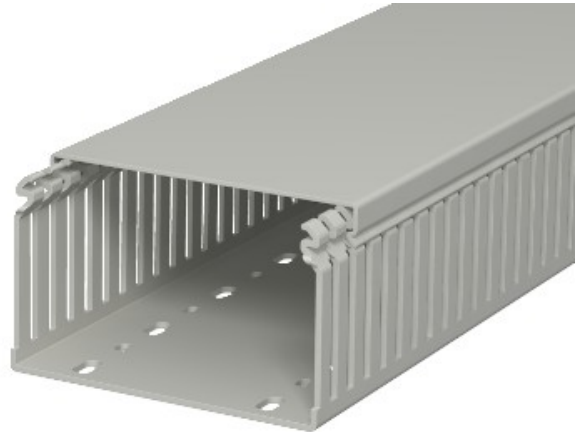

**Electric Automation**  
Automation specialists

Referencia: LKV 75125

Código: 6178330

Canal de Cuadro, 75x125x2000, gris  
piedra, 7030, Cloruro de polivinilo, PVC

[Comprar en Electric Automation Network](#)

Cableado troncal incluyendo la cubierta y la base de la perforación a la norma DIN EN 50085-2-3.