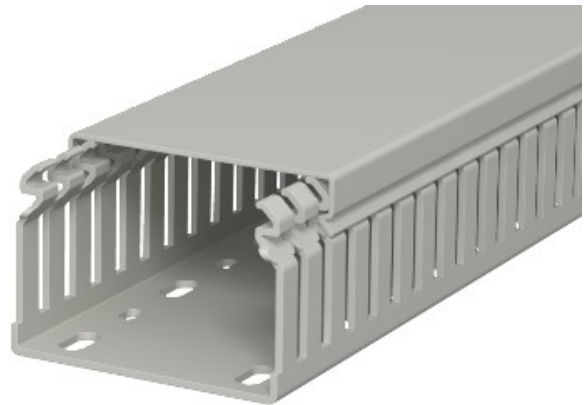

Electric Automation
Automation specialists

Referencia: LKV 50075

Código: 6178316

Canal de Cuadro, 50x75x2000, gris
piedra, 7030, Cloruro de polivinilo, PVC

[Comprar en Electric Automation Network](#)

Cableado troncal incluyendo la cubierta y la base de la perforación a la norma DIN EN 50085-2-3.