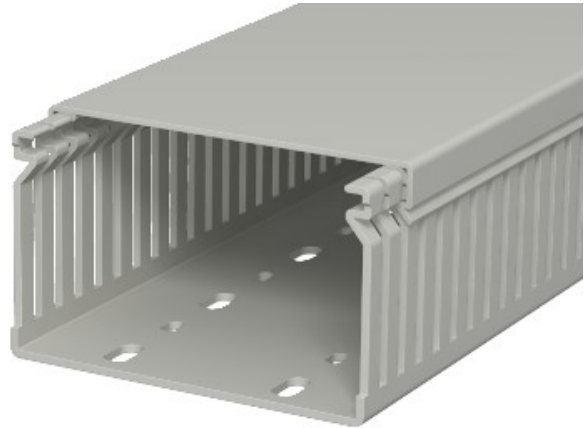

**Electric Automation**  
Automation specialists

Referencia: LK4 60100

Código: 6178037

Canal de cuadro, 60x100x2000, gris  
piedra, 7030, Cloruro de polivinilo, PVC

[Comprar en Electric Automation Network](#)

Cableado troncal incluyendo la cubierta y la base de la perforación. La dimensión nominal del tamaño del sistema corresponde a la dimensión interna de la troncal.