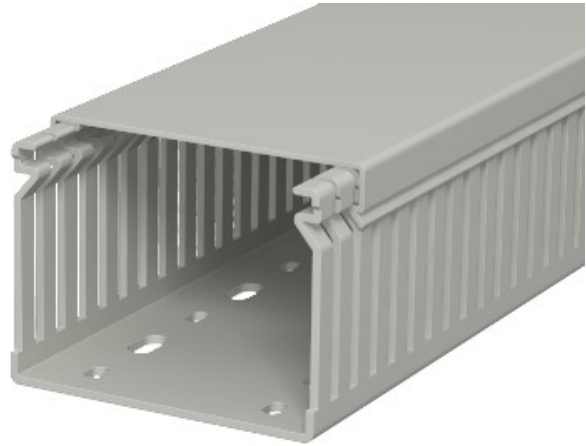

Electric Automation
Automation specialists

Referencia: LK4 60080

Código: 6178035

Canal de cuadro, 60x80x2000, gris
piedra, 7030, Cloruro de polivinilo, PVC

[Comprar en Electric Automation Network](#)

Cableado troncal incluyendo la cubierta y la base de la perforación. La dimensión nominal del tamaño del sistema corresponde a la dimensión interna de la troncal.