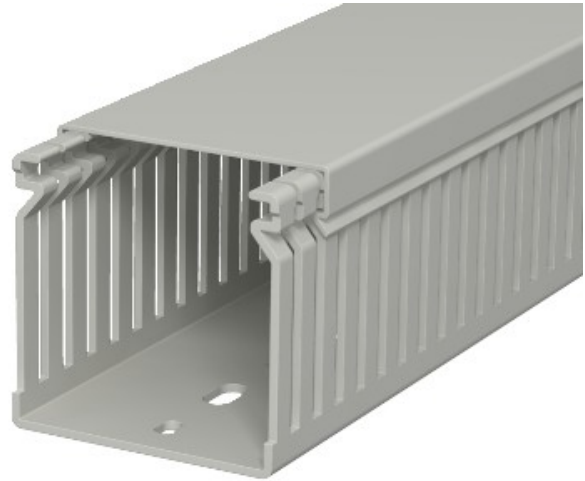

**Electric Automation**  
Automation specialists

Referencia: LK4 60060

Código: 6178033

Canal de cuadro, 60x60x2000, gris  
piedra, 7030, Cloruro de polivinilo, PVC

[Comprar en Electric Automation Network](#)

Cableado troncal incluyendo la cubierta y la base de la perforación. La dimensión nominal del tamaño del sistema corresponde a la dimensión interna de la troncal.