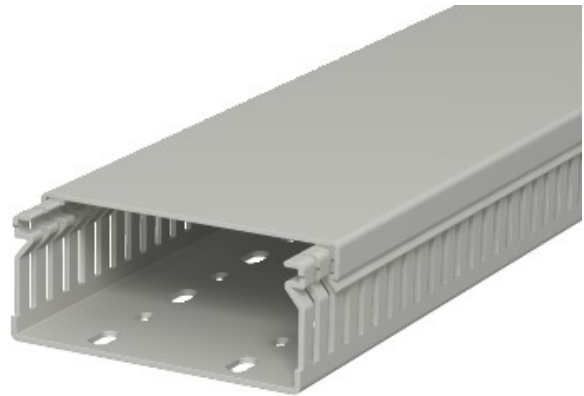

**Electric Automation**  
Automation specialists

Referencia: LK4 40100

Código: 6178018

Canal de cuadro, 40x100x2000, gris  
piedra, 7030, Cloruro de polivinilo, PVC

[Comprar en Electric Automation Network](#)

Cableado troncal incluyendo la cubierta y la base de la perforación. La dimensión nominal del tamaño del sistema corresponde a la dimensión interna de la troncal.