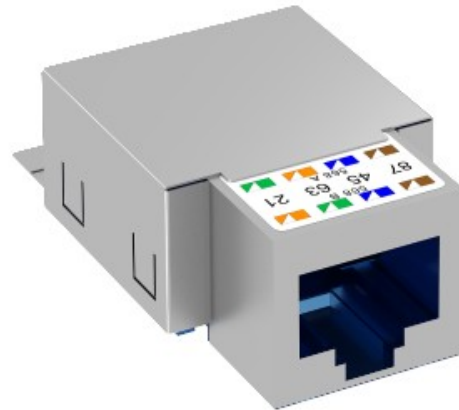

**Electric Automation**  
Automation specialists

Referencia: ASM-C6 G  
Código: 6117329

Módulo de datos CAT 6, apantallado,

[Comprar en Electric Automation Network](#)

Módulo de conexión Cat. 6 blindado, con un conector RJ 45 de la ranura. Incluye una EMC de la pantalla de la campana, cubierta de polvo, una brida de montaje y de instrucciones. Adecuado para la instalación en la tecnología de datos compatible de tipo DTG-2 RM y DTS-2 RM.