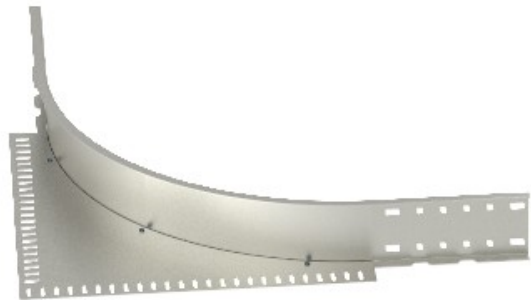

**Electric Automation**  
Automation specialists

Referencia: WEAS 110 VA4301  
Código: 6098483

Esquina pieza de extensión, 110, acero inoxidable, grado 304, VA, 1.4301

[Comprar en Electric Automation Network](#)

Agregar-en la esquina de la amplia span bandejas de cables y escaleras con una altura lateral de 110 mm.