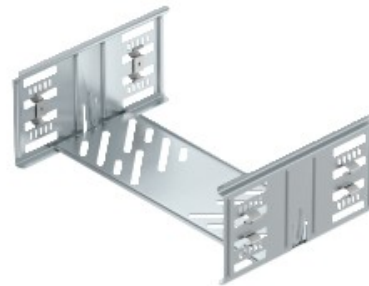

Referencia: KTSMV 120 DD  
Código: 6069116

Set de uniones rectas, para bandeja portacables Magic, 110x200x200, recubierto con aluminio de cinc, Double Dip, Acero, St

[Comprar en Electric Automation Network](#)

Bandeja de Cable con conector rápido de fijación de los tornillos de conexión de las bandejas de cable perforada con una altura lateral de 110 mm.