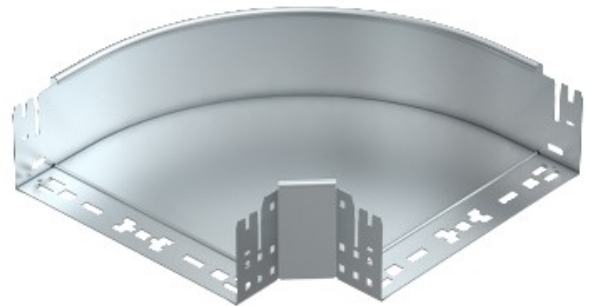

**Electric Automation**  
Automation specialists

Referencia: RBM 90 115 FT  
Código: 6041861

Curva de 90°, con conexión rápida,  
110x150, galvanizado en caliente por  
inmersión, DIN EN ISO 1461, Acero, St

[Comprar en Electric Automation Network](#)

Curva de 90° con conector rápido del sistema. Para todos bandeja de cables de los tipos de 110 mm de altura.