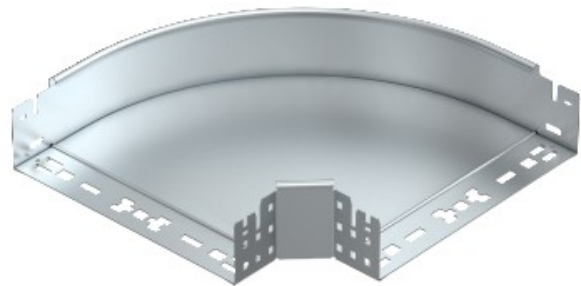

Electric Automation
Automation specialists

Referencia: RBM 90 860 FT
Código: 6041520

Curva de 90°, con conexión rápida,
85x600, galvanizado en caliente por
inmersión, DIN EN ISO 1461, Acero, St

[Comprar en Electric Automation Network](#)

Curva de 90° con conector rápido del sistema. Para todos bandeja de cables de los tipos de 85 mm de altura.