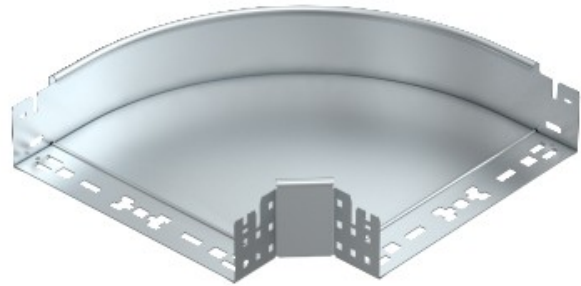

**Electric Automation**  
Automation specialists

Referencia: RBM 90 820 FT  
Código: 6041512

Curva de 90°, con conexión rápida,  
85x200, galvanizado en caliente por  
inmersión, DIN EN ISO 1461, Acero, St

[Comprar en Electric Automation Network](#)

Curva de 90° con conector rápido del sistema. Para todos bandeja de cables de los tipos de 85 mm de altura.