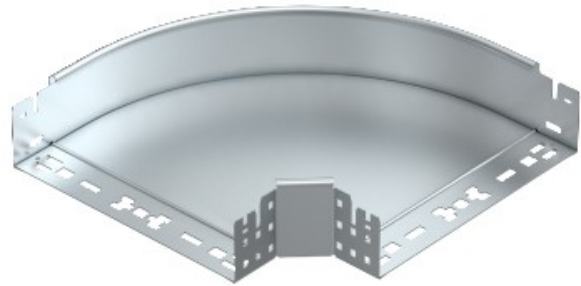

Electric Automation
Automation specialists

Referencia: RBM 90 860 FS
Código: 6041500

Curva de 90°, con conexión rápida,
85x600, galvanizado en banda, DIN EN
10147, Acero, St

[Comprar en Electric Automation Network](#)

Curva de 90° con conector rápido del sistema. Para todos bandeja de cables de los tipos de 85 mm de altura.