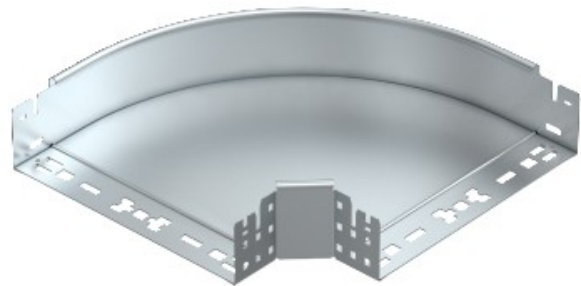

**Electric Automation**  
Automation specialists

Referencia: RBM 90 820 FS  
Código: 6041492

Curva de 90°, con conexión rápida,  
85x200, galvanizado en banda, DIN EN  
10147, Acero, St

[Comprar en Electric Automation Network](#)

Curva de 90° con conector rápido del sistema. Para todos bandeja de cables de los tipos de 85 mm de altura.