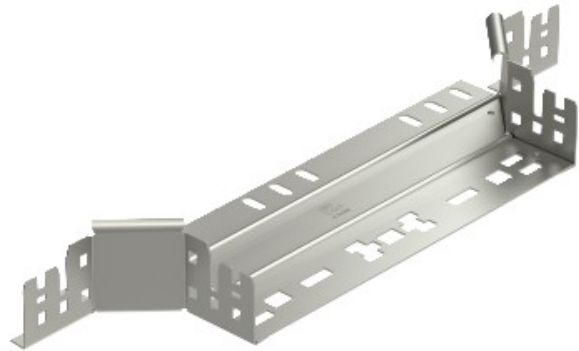

Electric Automation
Automation specialists

Referencia: RAAM 640 VA4571
Código: 6041298

Montaje de las piezas / de derivación
con conector rápido, 60x400, acero
inoxidable, grado 316 Ti, VA, 1.4571

[Comprar en Electric Automation Network](#)

Agregar-en el tee de salida con conector rápido del sistema. Para todos bandeja de cables de los tipos de 60 mm de altura.