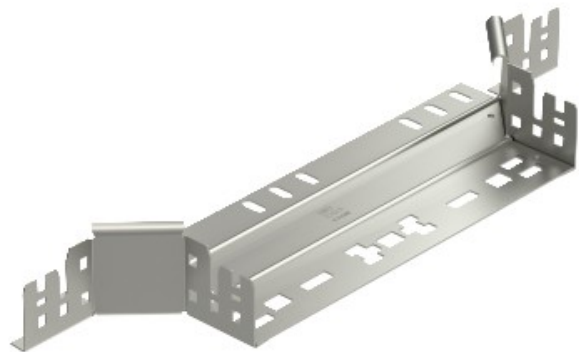

Electric Automation
Automation specialists

Referencia: RAAM 640 VA4301
Código: 6041279

Montaje de las piezas / de derivación
con conector rápido, 60x400, acero
inoxidable, grado 304, VA, 1.4301

[Comprar en Electric Automation Network](#)

Agregar-en el tee de salida con conector rápido del sistema. Para todos bandeja de cables de los tipos de 60 mm de altura.