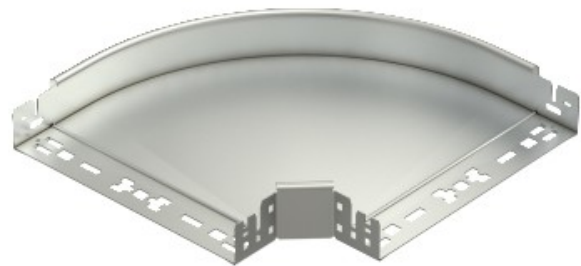

Electric Automation
Automation specialists

Referencia: RBM 90 650VA4571
Código: 6041210

90 ° curva con conector rápido, 60x500,
acero inoxidable, grado 316 Ti, VA,
1.4571

[Comprar en Electric Automation Network](#)

Curva de 90° con conector rápido del sistema. Para todos bandeja de cables de los tipos de 60 mm de altura.