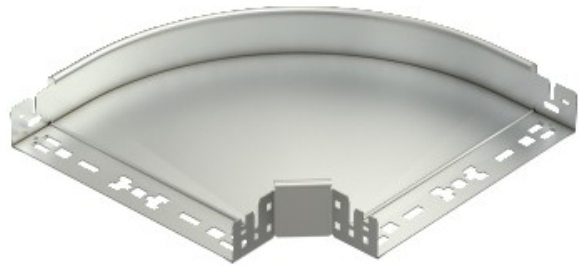

**Electric Automation**  
Automation specialists

Referencia: RBM 90 640VA4571  
Código: 6041208

90 ° curva con conector rápido, 60x400,  
acero inoxidable, grado 316 Ti, VA,  
1.4571

[Comprar en Electric Automation Network](#)

Curva de 90° con conector rápido del sistema. Para todos bandeja de cables de los tipos de 60 mm de altura.