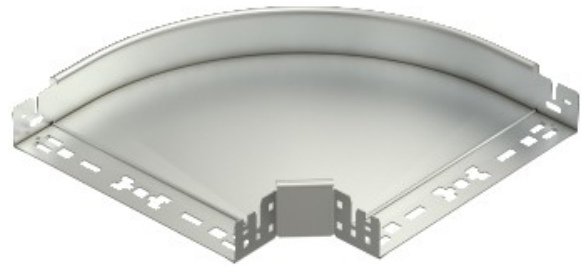

Electric Automation
Automation specialists

Referencia: RBM 90 630VA4571
Código: 6041206

90 ° curva con conector rápido, 60x300,
acero inoxidable, grado 316 Ti, VA,
1.4571

[Comprar en Electric Automation Network](#)

Curva de 90° con conector rápido del sistema. Para todos bandeja de cables de los tipos de 60 mm de altura.