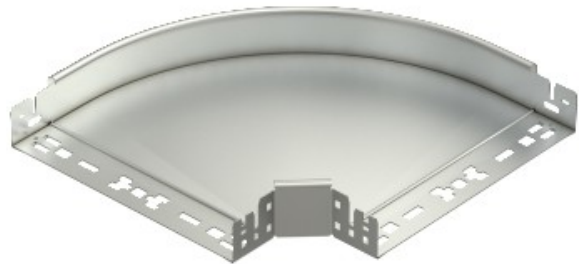

**Electric Automation**  
Automation specialists

Referencia: RBM 90 640VA4301  
Código: 6041188

90 ° curva con conector rápido, 60x400,  
acero inoxidable, grado 304, VA, 1.4301

[Comprar en Electric Automation Network](#)

Curva de 90° con conector rápido del sistema. Para todos bandeja de cables de los tipos de 60 mm de altura.