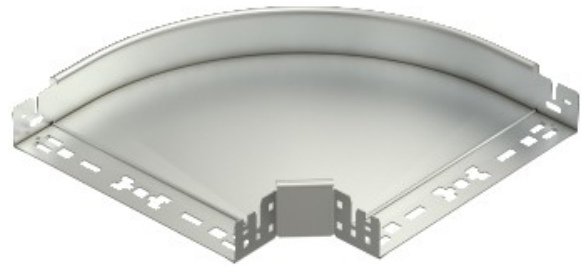

Electric Automation
Automation specialists

Referencia: RBM 90 630VA4301
Código: 6041186

Curva de 90°, con conexión rápida,
60x300, Acero inoxidable 1.4301, VA,
1.4301

[Comprar en Electric Automation Network](#)

Curva de 90° con conector rápido del sistema. Para todos bandeja de cables de los tipos de 60 mm de altura.