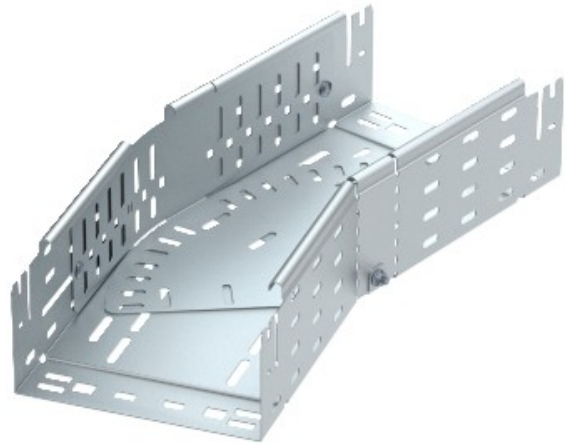

Electric Automation
Automation specialists

Referencia: RBMV 160 FT
Código: 6040712

curvatura variable con conector rápido,
110x600, galvanizado en caliente, DIN
EN ISO 1461, Acero, St

[Comprar en Electric Automation Network](#)

La magia de inflexión de 0°-90°, variable, con conector rápido del sistema. Para todos bandeja de cables de los tipos de 110 mm de altura.