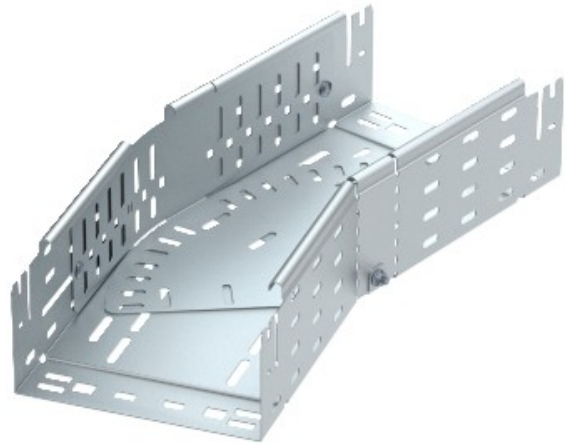

Electric Automation
Automation specialists

Referencia: RBMV 130 FT
Código: 6040706

curvatura variable con conector rápido,
110x300, galvanizado en caliente, DIN
EN ISO 1461, Acero, St

[Comprar en Electric Automation Network](#)

La magia de inflexión de 0°-90°, variable, con conector rápido del sistema. Para todos bandeja de cables de los tipos de 110 mm de altura.