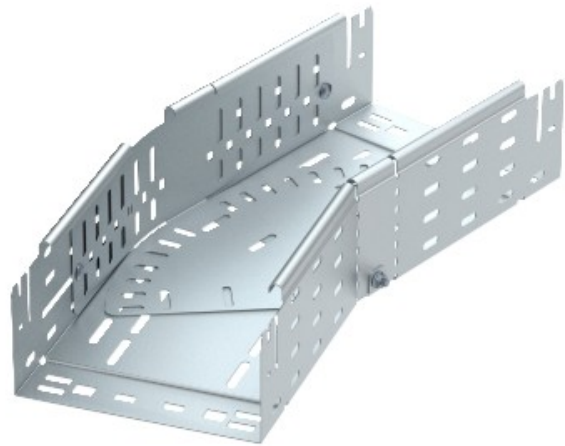

Electric Automation
Automation specialists

Referencia: RBMV 120 FT
Código: 6040704

curvatura variable con conector rápido,
110x200, galvanizado en caliente, DIN
EN ISO 1461, Acero, St

[Comprar en Electric Automation Network](#)

La magia de inflexión de 0°-90°, variable, con conector rápido del sistema. Para todos bandeja de cables de los tipos de 110 mm de altura.