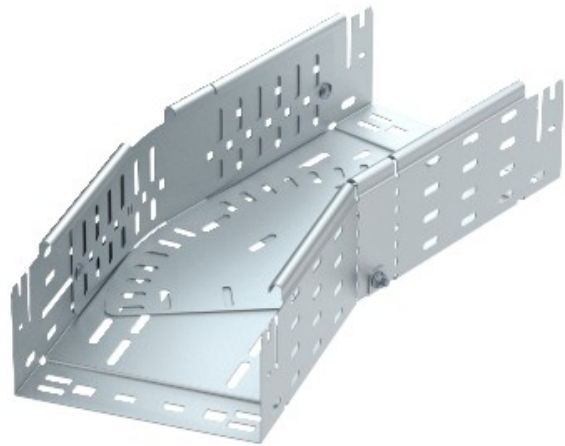

Electric Automation
Automation specialists

Referencia: RBMV 140 FS
Código: 6040688

curvatura variable con conector rápido,
110x400, Strip-galvanizado, DIN EN
10147, de acero, St

[Comprar en Electric Automation Network](#)

La magia de inflexión de 0°-90°, variable, con conector rápido del sistema. Para todos bandeja de cables de los tipos de 110 mm de altura.