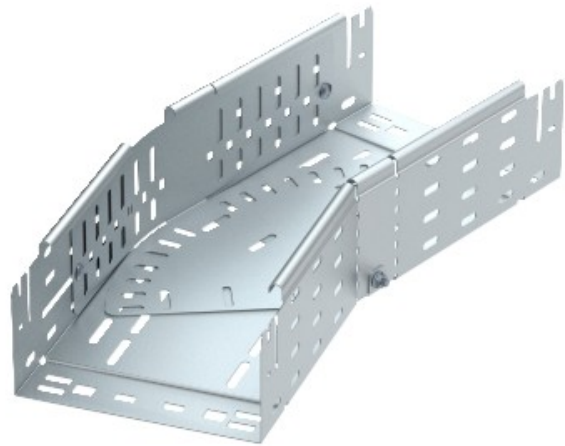

Electric Automation
Automation specialists

Referencia: RBMV 110 FS
Código: 6040680

curvatura variable con conector rápido,
110x100, Strip-galvanizado, DIN EN
10147, de acero, St

[Comprar en Electric Automation Network](#)

La magia de inflexión de 0°-90°, variable, con conector rápido del sistema. Para todos bandeja de cables de los tipos de 110 mm de altura.