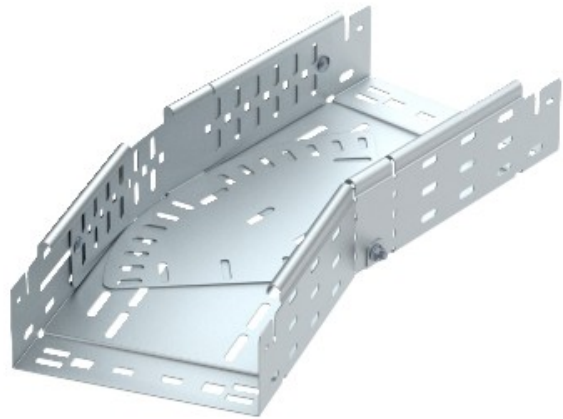

**Electric Automation**  
Automation specialists

Referencia: RBMV 810 FS  
Código: 6040580

curvatura variable con conector rápido,  
85x100, Strip-galvanizado, DIN EN  
10147, de acero, St

[Comprar en Electric Automation Network](#)

La magia de inflexión de 0°-90°, variable, con conector rápido del sistema. Para todos bandeja de cables de los tipos de 85 mm de altura.